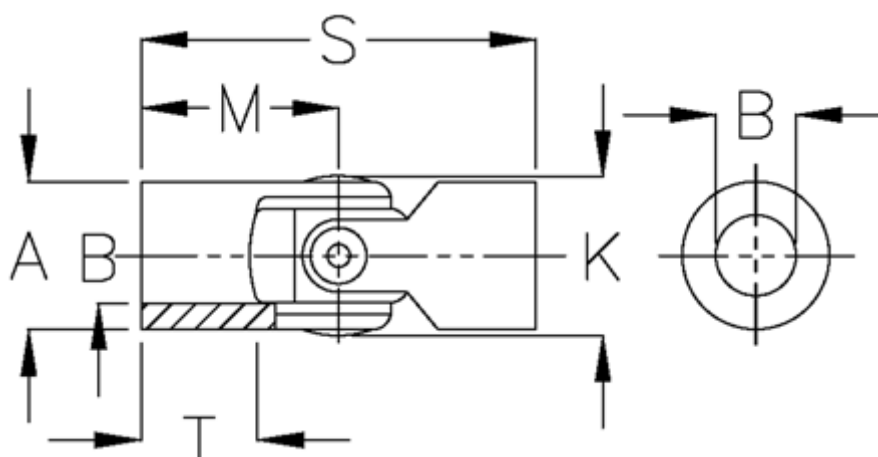

Varenummer: 07750410

Beskrivelse: Enkelt krydsled med glideleje, kort udg
0.750.410

Mål

A	= 50
B H7	= 25
K	= 52.5
M	= 52.5
MD max. Nm	= 290
s	= 105
T	= 28